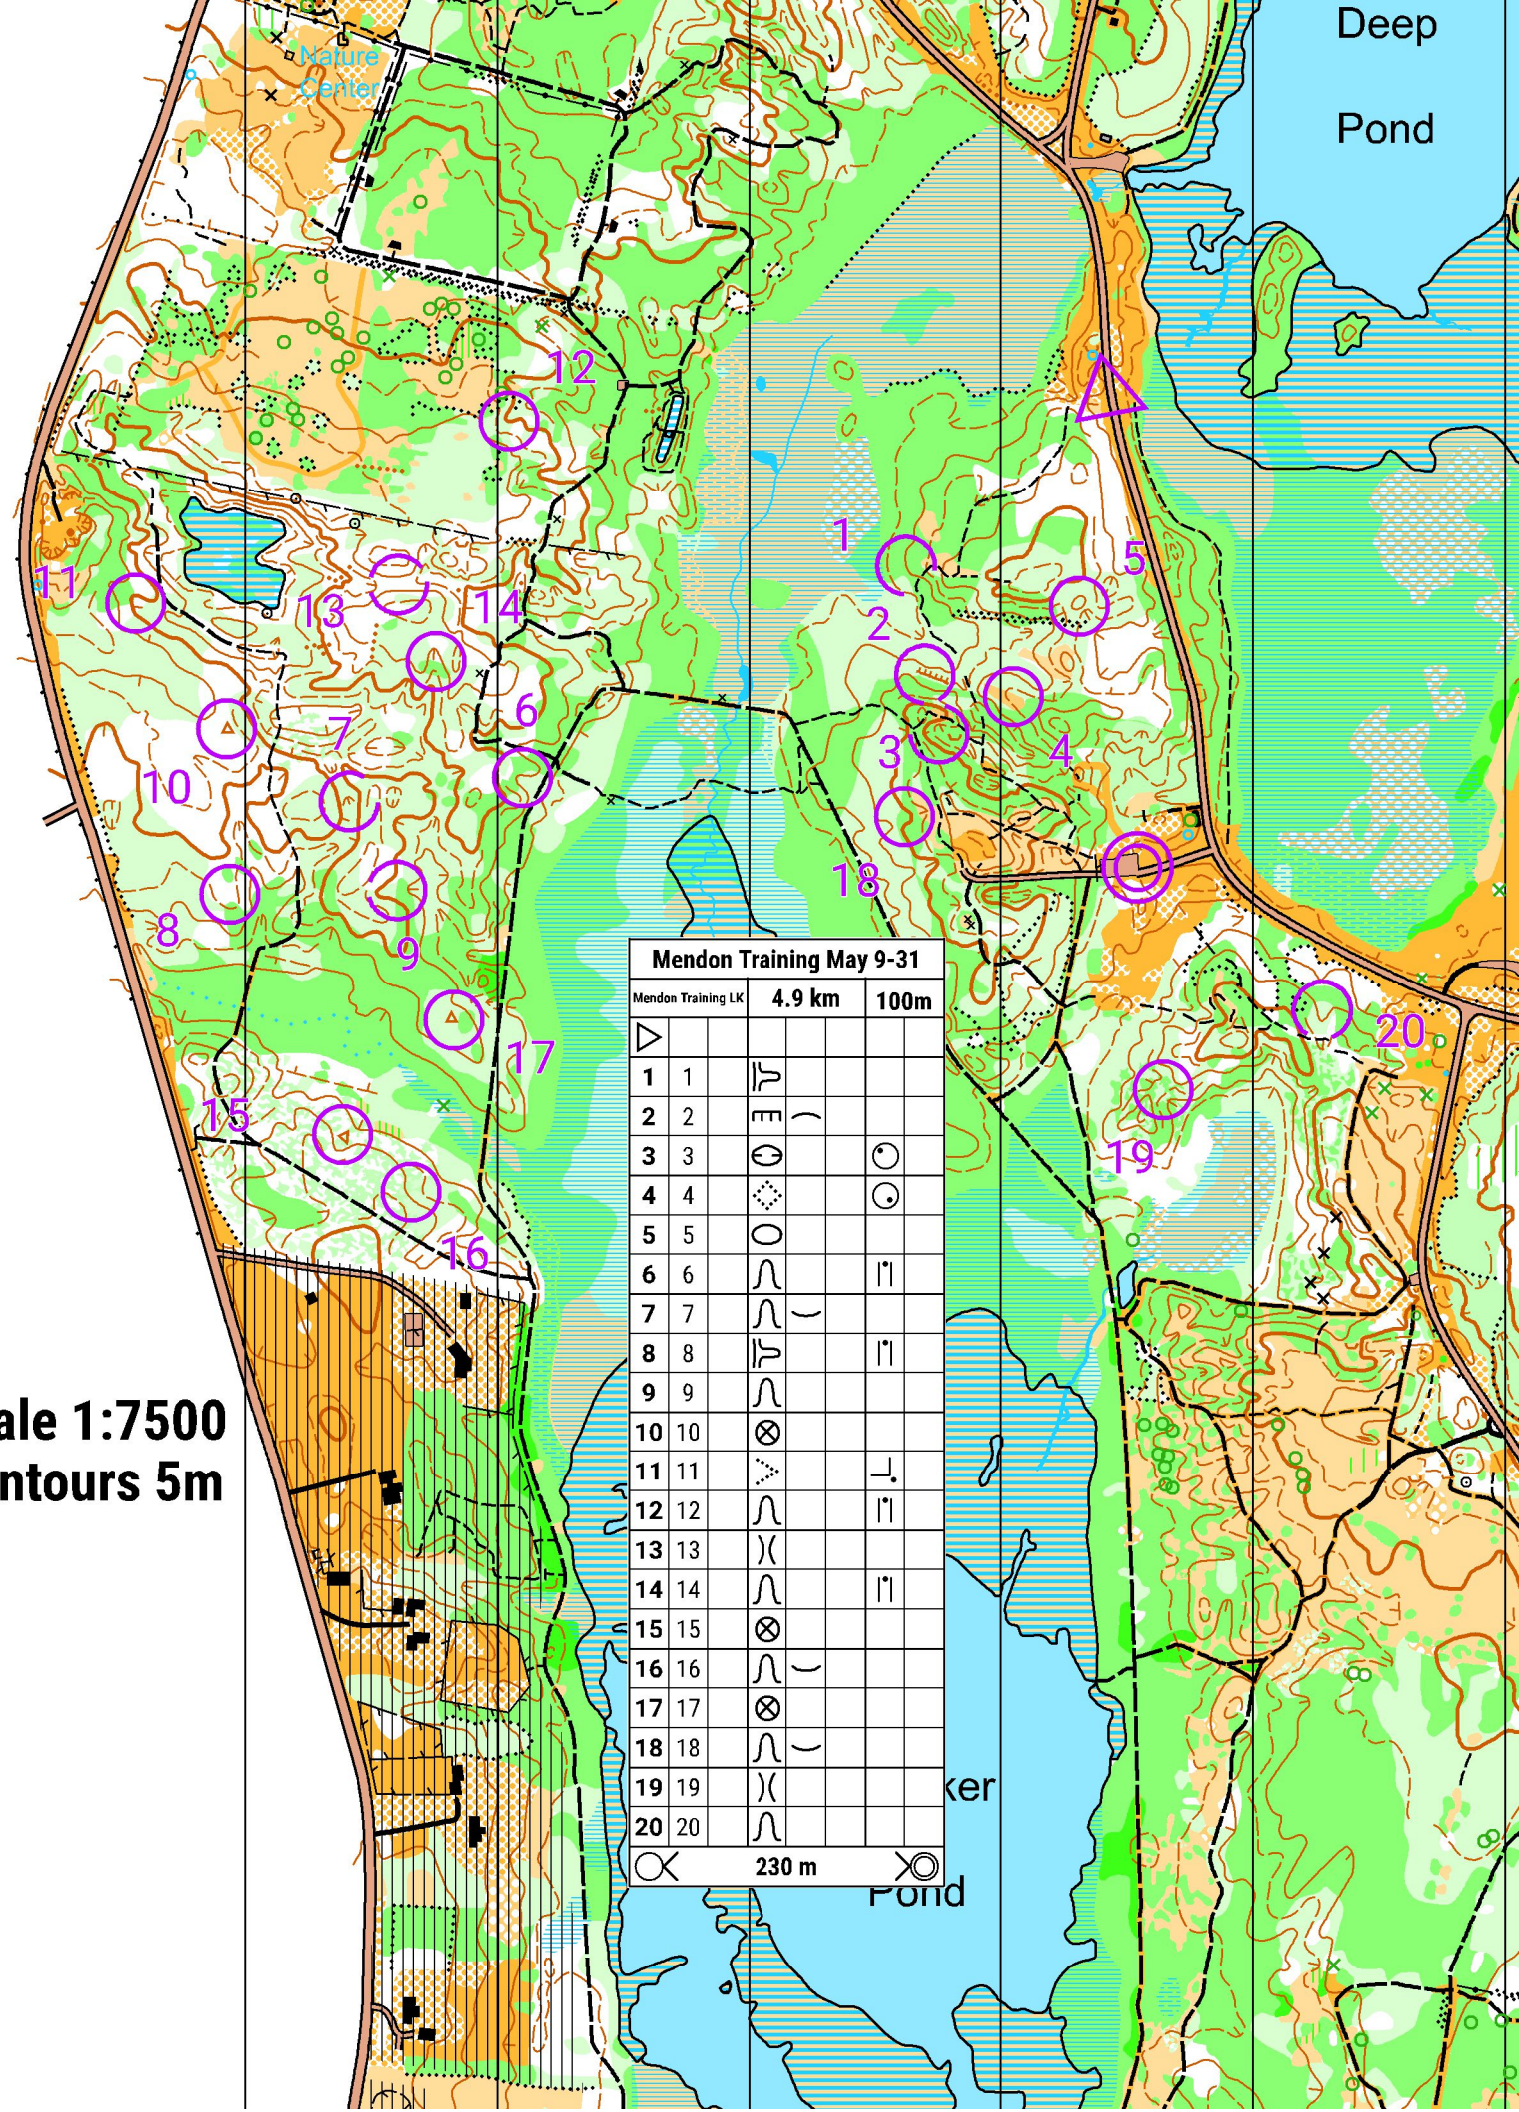

Deep
Pond

Nature
Center

Mendon Training May 9-31

Mendon Training LK 4.9 km 100m

Symbol	Point	Symbol	Symbol	Symbol
▷				
1	1	⌒		
2	2	⌒	⌒	
3	3	⊗		⊙
4	4	⊗		⊙
5	5	⊙		
6	6	⌒		⌒
7	7	⌒	⌒	
8	8	⌒		⌒
9	9	⌒		
10	10	⊗		
11	11	⌒		⌒
12	12	⌒		⌒
13	13	⌒		
14	14	⌒		⌒
15	15	⊗		
16	16	⌒	⌒	
17	17	⊗		
18	18	⌒		
19	19	⌒		
20	20	⌒		

⊗ 230 m ⊙ Pond

Scale 1:7500
Contours 5m

ker

Pond