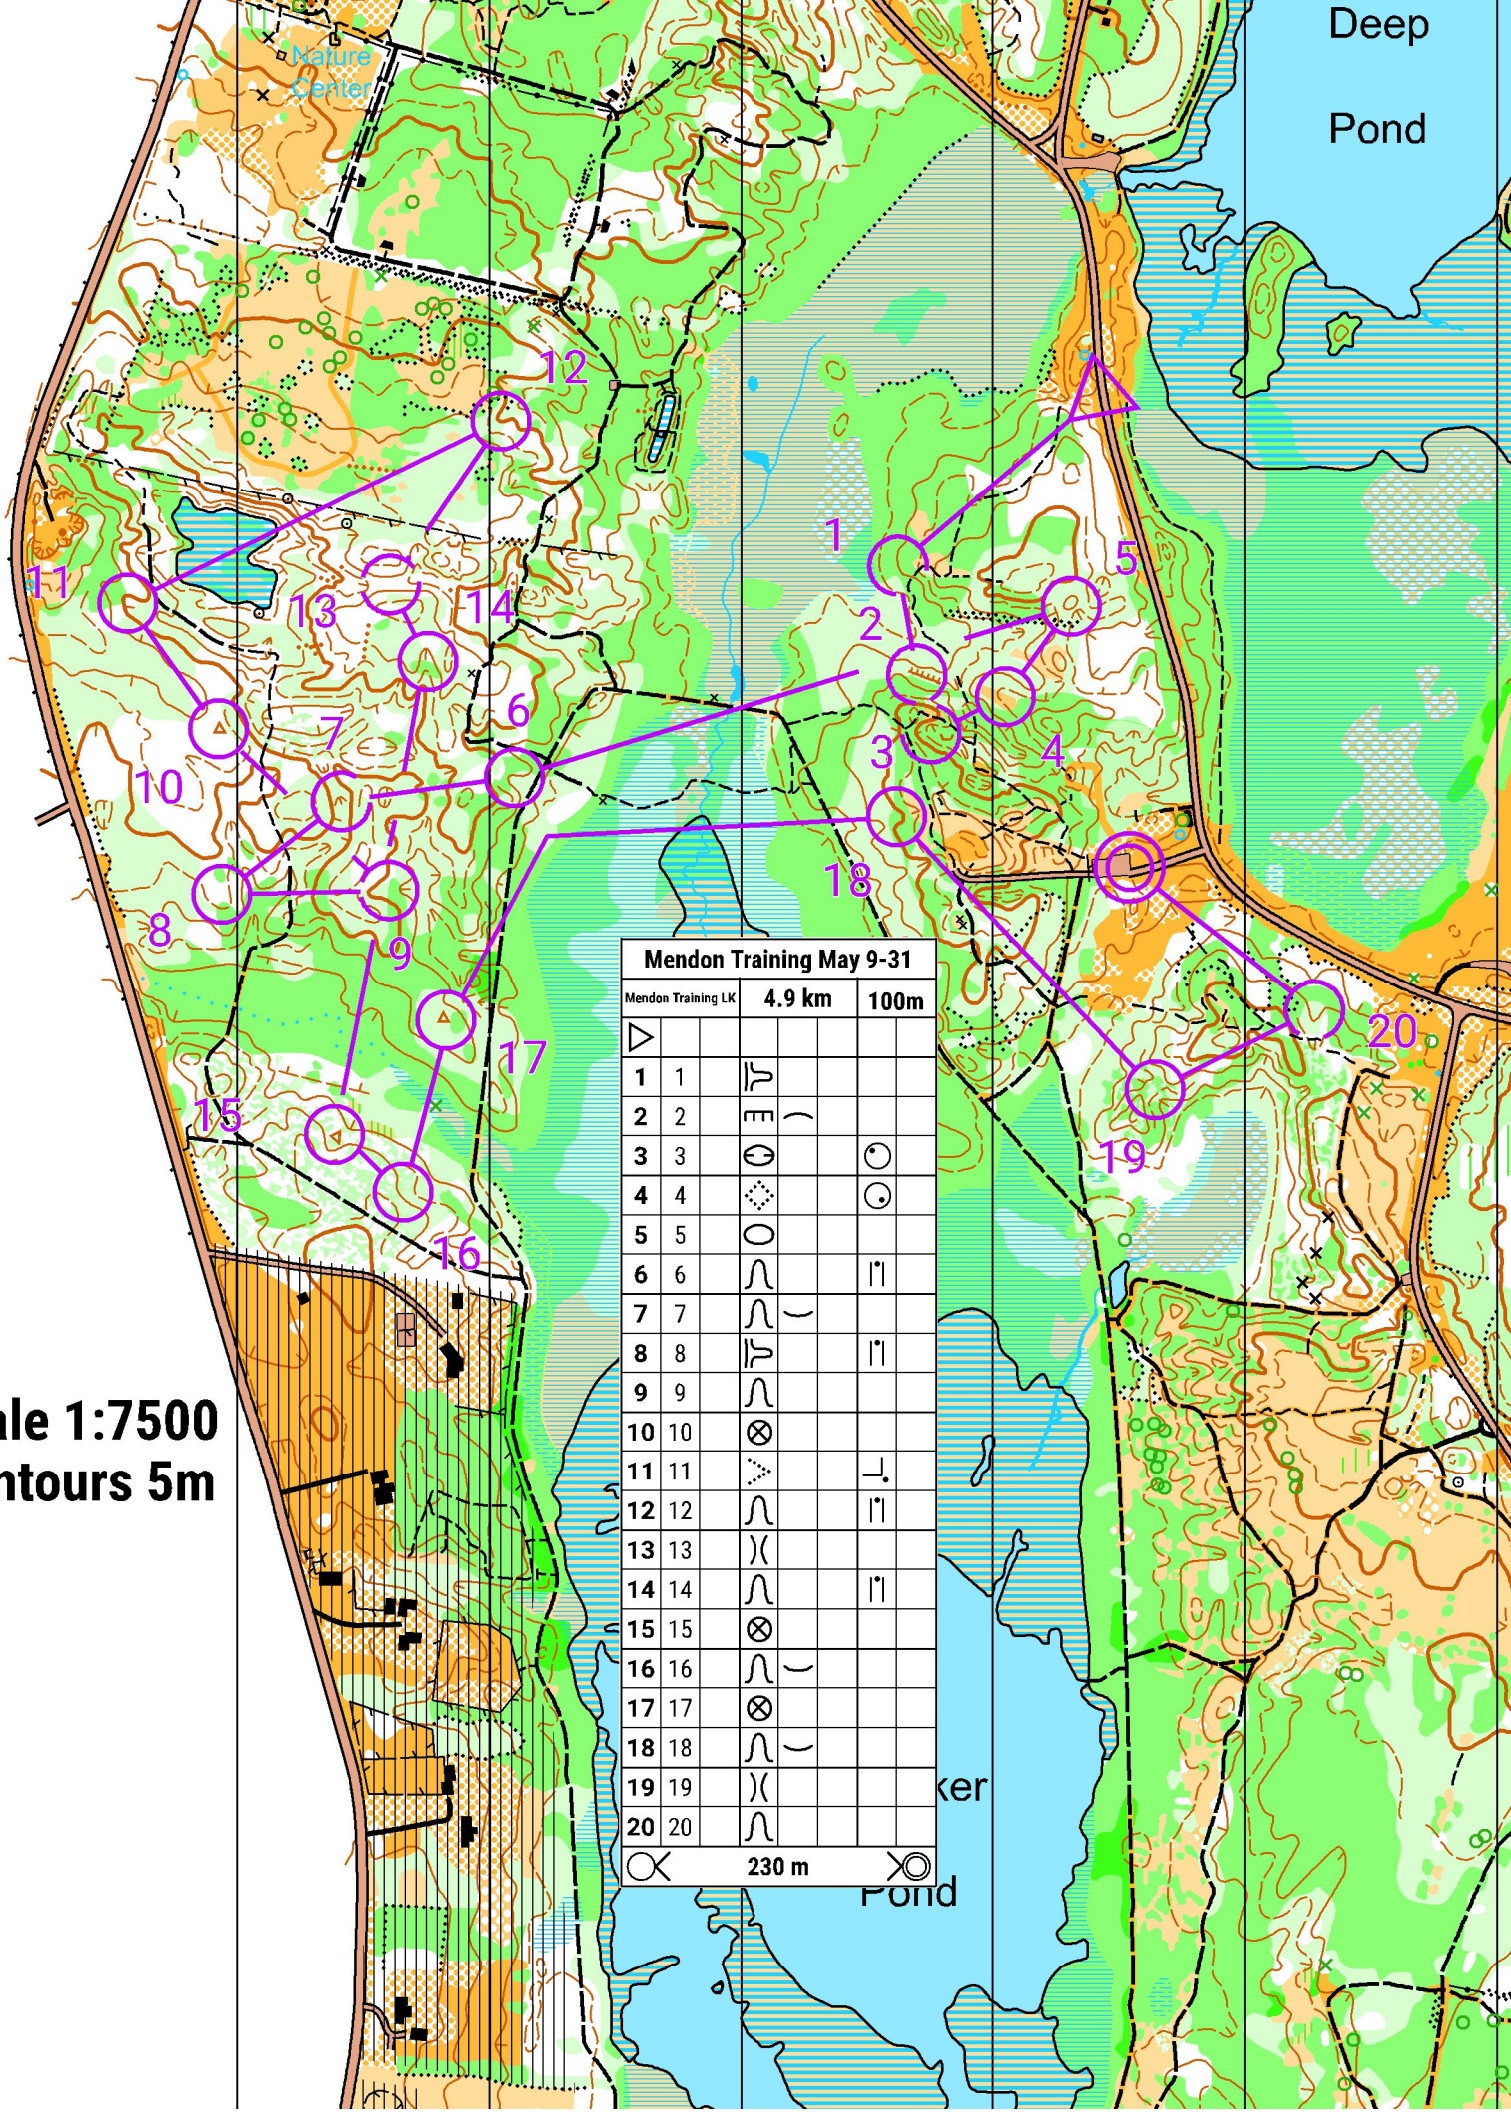

Deep  
Pond

Nature  
Center

**Mendon Training May 9-31**

Mendon Training LK		4.9 km	100m
▷			
1	1	⌒	
2	2	⌒	
3	3	⊗	⊙
4	4	⊗	⊙
5	5	⊙	
6	6	⌒	⌒
7	7	⌒	⌒
8	8	⌒	⌒
9	9	⌒	
10	10	⊗	
11	11	⌒	⌒
12	12	⌒	⌒
13	13	⌒	
14	14	⌒	⌒
15	15	⊗	
16	16	⌒	⌒
17	17	⊗	
18	18	⌒	⌒
19	19	⌒	
20	20	⌒	

⊗ 230 m ⊙ Pond

**Scale 1:7500**  
**Contours 5m**